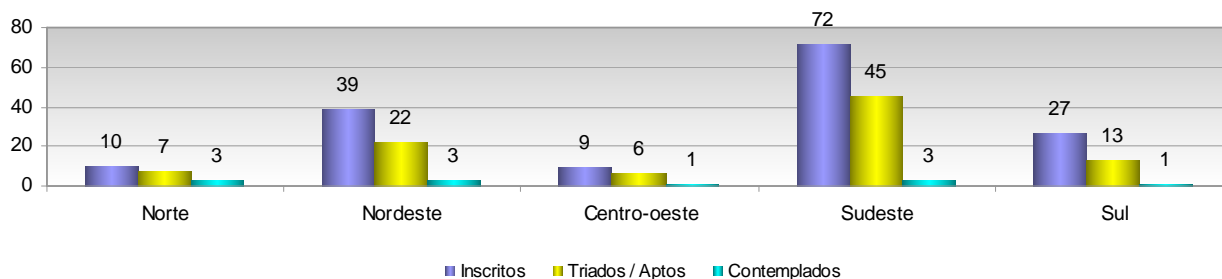

PROGRAMA PETROBRAS CULTURAL 2011 FESTIVAIS E DIFUSÃO DE LONGA-METRAGEM

Total de Projetos por Fase de Seleção

Total de Projetos por Região e Fase de Seleção

Total de Projetos Inscritos por Estado

Total de Projetos Contemplados por Estado

Festivais de Música

Total de Projetos por Fase de Seleção

Total de Projetos por Região e Fase de Seleção

Total de Projetos Insritos por Estado

Total de Projetos Contemplados por Estado

Festivais de Cinema

Total de Projetos por Fase de Seleção