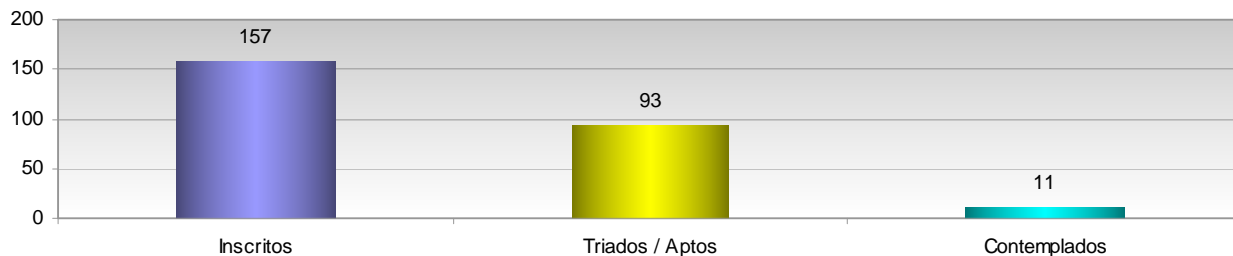

PROGRAMA PETROBRAS CULTURAL 2011 FESTIVAIS E DIFUSÃO DE LONGA-METRAGEM

Total de Projetos por Fase de Seleção

Total de Projetos por Região e Fase de Seleção

Total de Projetos Inscritos por Estado

Total de Projetos Contemplados por Estado

Festivais de Música

Total de Projetos por Fase de Seleção

Total de Projetos por Região e Fase de Seleção

Total de Projetos Insritos por Estado

Total de Projetos Contemplados por Estado

Festivais de Cinema

Total de Projetos por Fase de Seleção