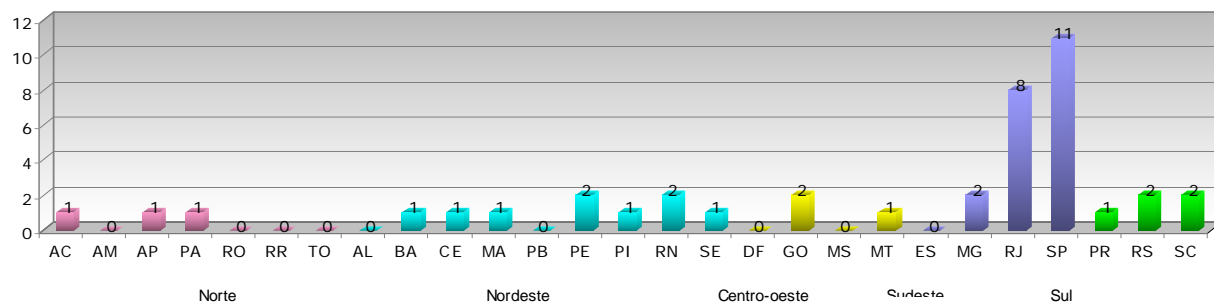

PROGRAMA PETROBRAS CULTURAL 2011 FESTIVAIS E DIFUSÃO DE LONGA-METRAGEM

Total de Projetos por Fase de Seleção

Total de Projetos por Região e Fase de Seleção

Total de Projetos Inscritos por Estado

Total de Projetos Contemplados por Estado

Festivais de Música

Total de Projetos por Fase de Seleção

Total de Projetos por Região e Fase de Seleção

Total de Projetos Insritos por Estado

Total de Projetos Contemplados por Estado

Festivais de Cinema

Total de Projetos por Fase de Seleção

Total de Projetos por Região e Fase de Seleção

Total de Projetos Inscritos por Estado

Total de Projetos Contemplados por Estado

Difusão de Longa-Metragem em Salas de Cinema

Total de Projetos por Fase de Seleção