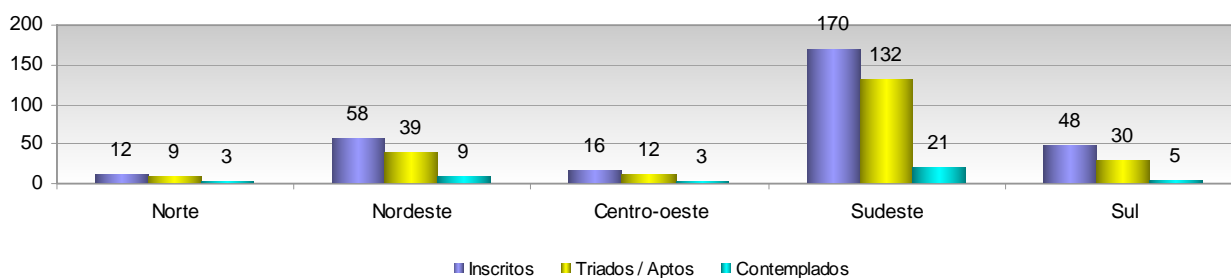

PROGRAMA PETROBRAS CULTURAL 2011 FESTIVAIS E DIFUSÃO DE LONGA-METRAGEM

Total de Projetos por Fase de Seleção

Total de Projetos por Região e Fase de Seleção

Total de Projetos Inscritos por Estado

Total de Projetos Contemplados por Estado

Festivais de Música

Total de Projetos por Fase de Seleção

Total de Projetos por Região e Fase de Seleção

Total de Projetos Insritos por Estado

Total de Projetos Contemplados por Estado

Festivais de Cinema

Total de Projetos por Fase de Seleção