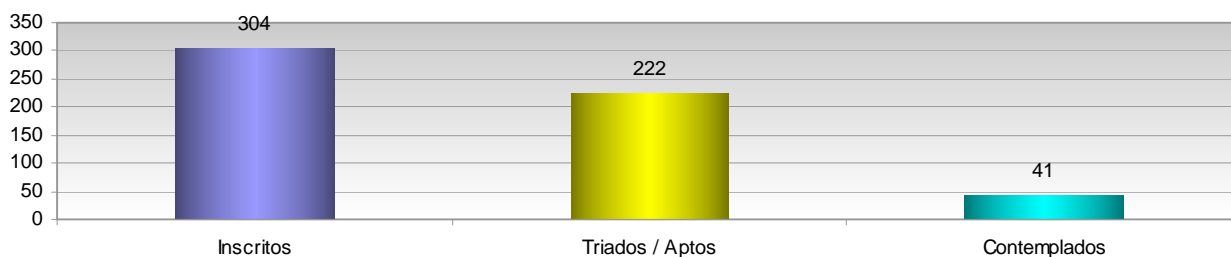

PROGRAMA PETROBRAS CULTURAL 2011 FESTIVAIS E DIFUSÃO DE LONGA-METRAGEM

Total de Projetos por Fase de Seleção

Total de Projetos por Região e Fase de Seleção

Total de Projetos Inscritos por Estado

Total de Projetos Contemplados por Estado

Festivais de Música

Total de Projetos por Fase de Seleção

Total de Projetos por Região e Fase de Seleção

Total de Projetos Insritos por Estado

Total de Projetos Contemplados por Estado

Festivais de Cinema

Total de Projetos por Fase de Seleção