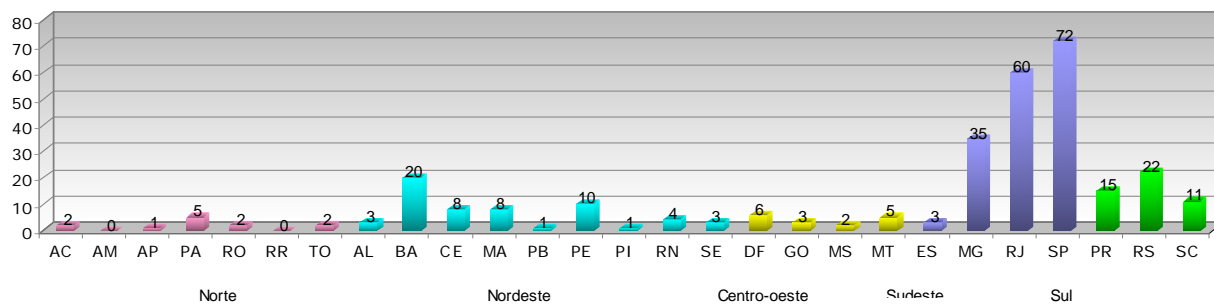

PROGRAMA PETROBRAS CULTURAL 2011 FESTIVAIS E DIFUSÃO DE LONGA-METRAGEM

Total de Projetos por Fase de Seleção

Total de Projetos por Região e Fase de Seleção

Total de Projetos Inscritos por Estado

Total de Projetos Contemplados por Estado

Festivais de Música

Total de Projetos por Fase de Seleção

Total de Projetos por Região e Fase de Seleção

Total de Projetos Insritos por Estado

Total de Projetos Contemplados por Estado

Festivais de Cinema

Total de Projetos por Fase de Seleção