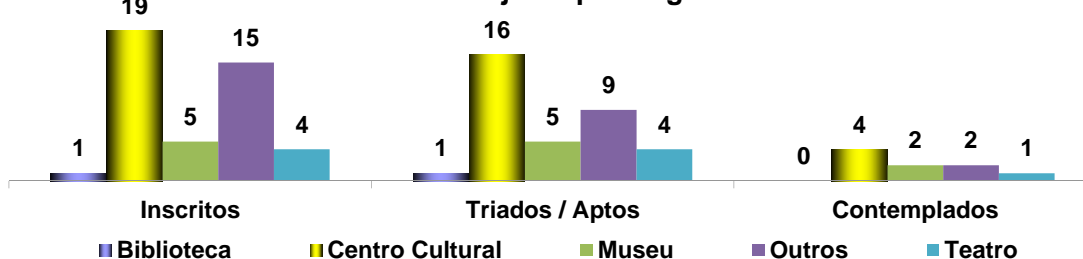

SELEÇÃO PÚBLICA PETROBRAS CULTURAL EDIÇÃO MINAS GERAIS 2014
GRÁFICOS GERAIS

Total de Projetos por Fase de Seleção

PROGRAMAÇÃO DAS ATIVIDADES DE EQUIPAMENTOS CULTURAIS

Total de Projetos por Fase de Seleção

Total de Projetos por Segmento

MONTAGEM E CIRCULAÇÃO DE ESPETÁCULOS

Total de Projetos por Fase de Seleção

Total de Projetos por Segmento

Total de Projetos por Categoria

MOSTRAS E FESTIVAIS

Total de Projetos por Fase de Seleção

Total de Projetos por Segmento